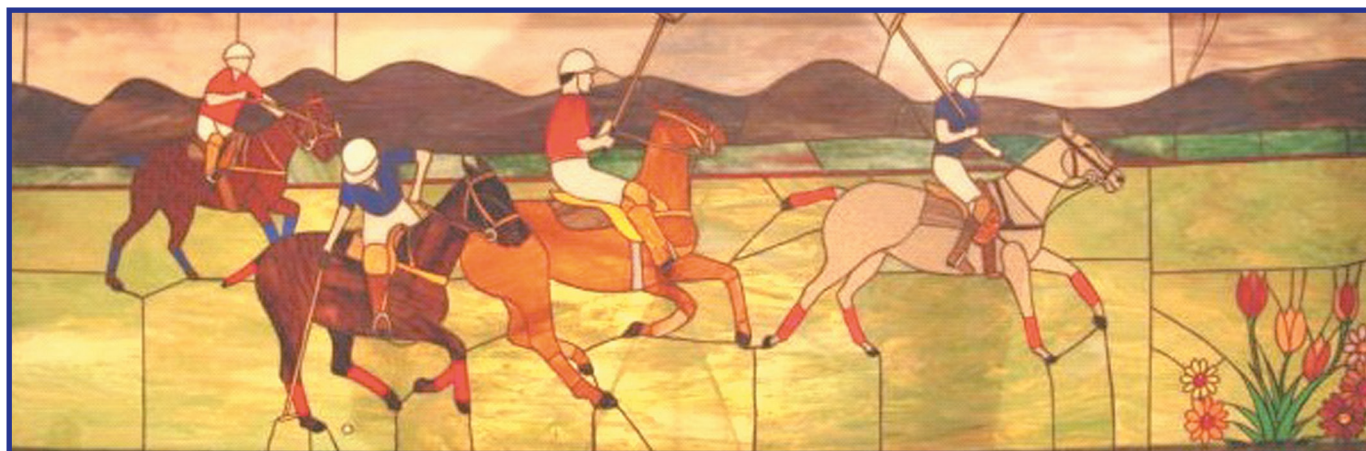

# Arte

**Título:**  
Polo

**Técnica:**  
Tiffany

**Dimensiones:**  
Ancho 2.60 mts. Alto 0.75 mts.

**Autor:**  
Dr. Carlos Uribe Vélez